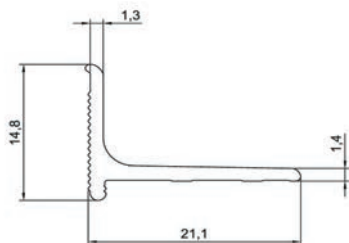

Alu wand afsluitprofiel 21 x 15 mm, mat zilver R6707S

Type: afdekprofiel
Inhoud: 12 x 2,70 m = 32,4 m
Lengte: 2,7 m
Breedte: 2,1 cm
Hoogte: 1,5 cm
Kleur: mat zilver
Montage: geboord