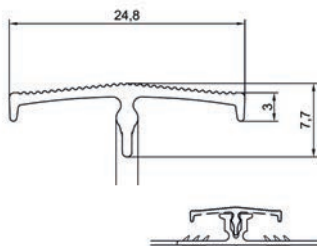

Alu dubbelstrip met kap 7,7 mm

Type: overgangsprofiel
Inhoud: 6 x 2,70 m = 16,2 m
Lengte: 2,7 m
Breedte: 2,5 cm
Hoogte: 0,77 cm
Kleur: mat zilver
Montage: geboord / zelfklevend

Alu dubbelstrip met kap 7,7mm mat zilver R3707 (S)
Alu dubbelstrip met kap 7,7mm mat goud R3706 (S)
Alu dubbelstrip met kap 7,7mm glanzend zilver R3717 (S)
Alu dubbelstrip met kap 7,7mm glanzend goud R3716 (S)
Alu dubbelstrip met kap 7,7mm geborsteld nikkel R3715 (S)