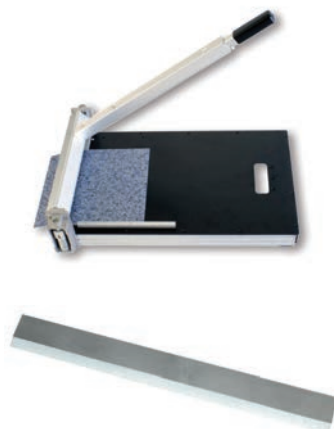

Inhoud: 4,5 x 5 m

PVC Stroken Snijder 330 mm max. 16 mm MD-330

Omschrijving: Voor snel, precies en stofvrij knippen van PVC-stroken en tegels, tapijt- en vinyltegels. Mesbreedte 330 mm (beitelgeslepen), materiaal dikte max. 16 mm.