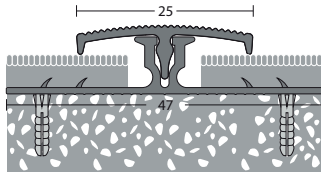

Alu dubbelstrip met kap mat zilver 7,5 mm R8917

Type: overgangsprofiel
Inhoud: 6 x 2,70 m = 16,2 m
Lengte: 2,7 m
Breedte: 2,5 cm
Hoogte: 0,75 cm
Kleur: mat silver
Montage: geboord