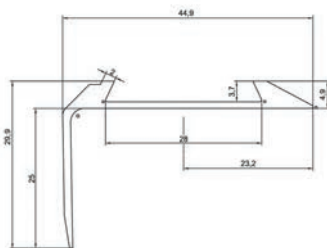

Alu trapneus profiel 45 x 25 mm R6607 / R6615

Type: trapneusprofiel
Inhoud: 12 x 2,7 m = 32,4 m
Lengte: 2,7 m
Breedte: 4,5 cm
Hoogte: 0,15 cm
Montage: geboord

Alu trapneus profiel 45 x 15 mm, mat zilver R6607
Alu trapneus profiel 45 x 15 mm, geborsteld nikkel R6615