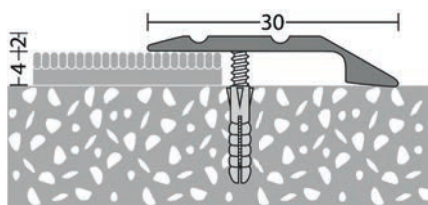

Alu lino afdekstrip mat goud 4mm R8016

Type: afdekprofiel
Inhoud: 12 x 2,70 m = 32,4 m
Lengte: 2,7 m
Breedte: 3 cm
Hoogte: 0,40 cm
Kleur: mat goud
Montage: geboord