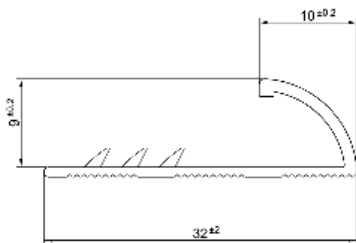

Zware alu tapijtafsluitrand 9 mm R1806 / R1807 / R1813 / R1814 / R1815 / R1816 / R1817

Type: afdekprofiel
Inhoud: 12 x 2,70 = 32,4 m
Lengte: 2,7 m
Breedte: 3,55 cm
Hoogte: 0,9 cm
Montage: geboord / zelfklevend

Zware alu tapijtafsluitrand 9 mm, mat goud R1806 (S)
Zware alu tapijtafsluitrand 9 mm, mat zilver R1807 (S)
Zware alu tapijtafsluitrand 9 mm, glanzend goud hamerslag R1813 (S)
Zware alu tapijtafsluitrand 9 mm, glanzend zilver hamerslag R1814 (S)
Zware alu tapijtafsluitrand 9 mm, geborsteld nikkel R1815 (S)
Zware alu tapijtafsluitrand 9 mm, glanzend goud R1816 (S)
Zware alu tapijtafsluitrand 9 mm, glanzend zilver R1817 (S)