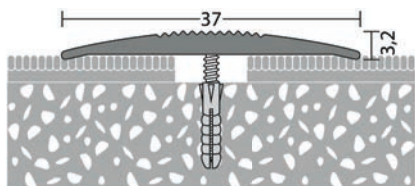

Alu naadafdekstrip mat goud R8616

Type: overgangsprofiel
Inhoud: 27 x 2,70 m = 32,4 m
Lengte: 2,7 m
Breedte: 3,7 cm
Hoogte: 0,32 cm
Kleur: mat goud
Montage: geboord