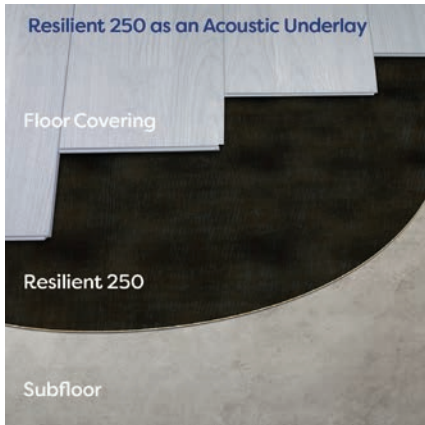

Sonixx® Resilient 250 114107816

Omschrijving: Sonixx® Resilient 250 is een hoogwaardige akoestische veerkrachtige ondervloer die is ontworpen om contactgeluid aanzienlijk te verminderen. Het kan worden gebruikt als zachte vloerbedekking of als akoestische onderlaag.

Vloer type: Laminaat, parket, vinyl, tapijttegels, keramische tegels, linoleum

- Akoestisch isolerende onderlaag
- Stabiel en makkelijk verwerkbaar
- Geschikt in combinatie met vloerverwarming

Basis inhoud	Dikte / mm	Afmeting	Vloerverwarming
Rol	2,5	1,37 m x 7,30 m = ± 10 m²	ja
CS / kPa	Contactgeluidisolatie	Warmte weerstand	Brandvertraging
-	19Δlw	0,023	Bfl-S1