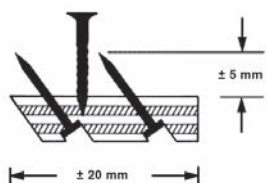

Omschrijving: Standaard tapijtlat met combi nagel voor hout en beton.

Inhoud: 100

Lengte latten in m	Hoogte pin in mm	Aantal pennen per lat	Betonnen basisvloer
1,52	5	2	yes
Breedte latten	Met nagel	Aantal latten per doos	Houten basisvloer
20	yes	100	yes