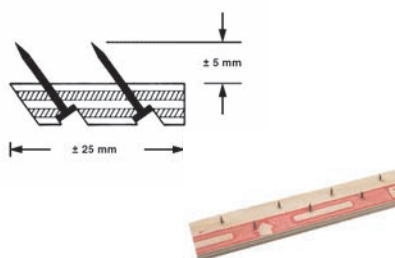

Inhoud: 2

Verstelbare kniespanner R362

Omschrijving: Met deze kniespanner heb je het ideale gereedschap om het nieuwe tapijt in de kamer in te passen.

Inhoud: 1

Smoothedge standaard, korte latten (25 mm x 5 mm) R346