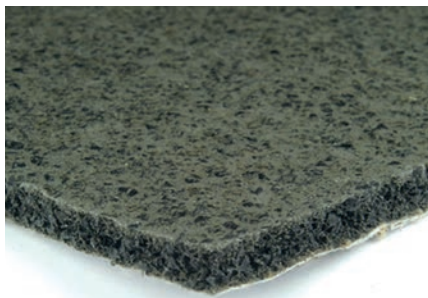

Duralay Durafit 500 5 mm 114100103

Omschrijving: Durafit creëert een stabiele, comfortabele en duurzame basis voor elke installatie. Durafit is met succes gebruikt in duizenden contractinstallaties, groot en klein, over de hele wereld.

Vloer type: Tapijt

- Stabiel en makkelijk te installeren
- Egaliseert kleine oneffenheden in de basisvloer
- Verlengt de levensduur en behoudt de originele uitstraling van het tapijt

Basis inhoud	Dikte / mm	Afmeting	Vloerverwarming
Rol	5	1,37 m x 11 m = ± 15,07	ja
Densiteit kg/m³	Contactgeluidisolatie	Warmte weerstand	Brandvertraging
400	26Δlw	0,088	Bfl-S1