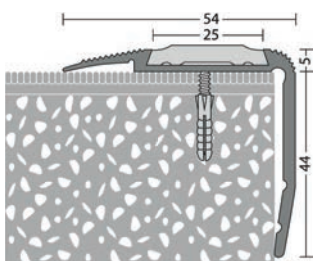

PVC inleg zwart voor trapneuzen 25 m x 25 mm R8222

Type: inleg voor trapneuzen
Inhoud: 1 x 25 m
Lengte: 25 m
Breedte: 2,5 cm
Hoogte: 0,5 cm
Kleur: zwart