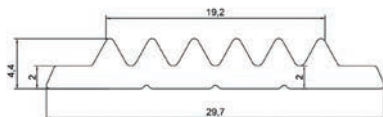

PVC inleg voor trapneus R6207/R6215-R6607/R6615 R666393

Type: trapneusprofiel
Inhoud: 20 x 2,70 m = 32,4 m
Lengte: 2,7 m
Kleur: zwart