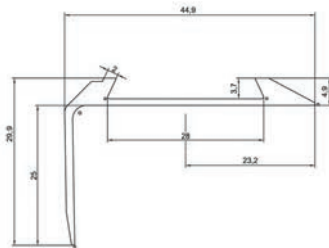

Alu trapneus profiel 28 x 12 x 2,5 mm R6407 / R6415

Type: trapneusprofiel
Inhoud: 12 x 2,7 m = 32,4 m
Lengte: 2,7 m
Breedte: 2,8 cm
Hoogte: 1,2 cm
Montage: geboord

Alu trapneus profiel 28 x 12 x 2,5 mm, voor pvc, mat zilver R6407
Alu trapneus profiel 28 x 12 x 2,5 mm, voor pvc, geborsteld nikkel R6415