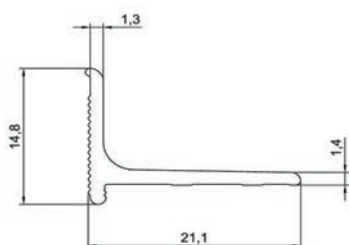

Alu vari-strip 7,5mm R3806 / R3807 / R3816 / R3817

Type: afdekprofiel
Inhoud: 12 x 2,7 m = 32,4 m
Lengte: 2,7 m
Breedte: 2,8 cm
Hoogte: 0,75 cm
Montage: geboord/zelfklevend

Alu vari-strip 7,5 mm, mat goud R3806 (S)
Alu vari-strip 7,5 mm, mat zilver R3807 (S)
Alu vari-strip 7,5 mm, glanzend goud R3816 (S)
Alu vari-strip 7,5 mm, glanzend zilver R3817 (S)