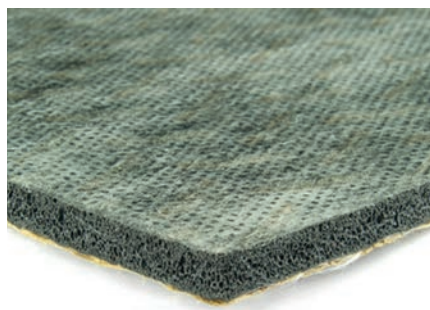

Duralay Technics 5 mm 68616

Omschrijving: Technics is een flat sponge underlay die gebruik maakt van de unieke Textron® backing om uitzonderlijke dimensionale stabiliteit te bieden. Ideaal voor projectgebruik

Vloer type: Laminaat, parket, tapijt

- Duurzaam sponge rubber
- Bewezen reputatie voor project installaties
- Stabiel en makkelijk verwerkbaar

Basis inhoud	Dikte / mm	Afmeting	Vloerverwarming
Rol	5	1,37 m x 11 m = ± 15,07 m²	ja
CS / kPa	Contactgeluidisolatie	Warmte weerstand	Brandvertraging
-	29Δlw	0,056	Bfl-S1