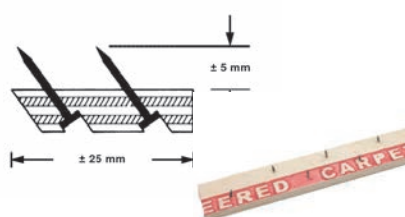

Omschrijving: Standaard tapijtlat zonder nagel voor het verlijmen op beton en hout. Lijmadvis: Ankerweld PU Contactlijm (R6040)

Inhoud: 100

Lengte latten in m	Hoogte pin in mm	Aantal pennen per lat	Betonnen basisvloer
1,524	5	2	-
Breedte latten	Met nagel	Aantal latten per doos	Houten basisvloer
25	-	100	-