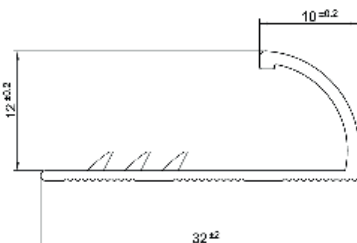

Zware alu tapijtafsluitrand 9 mm R1906 / R1907 / R1913 / R1914

Type: afdekprofiel
Inhoud: 12 x 2,70 = 32,4 m
Lengte: 2,7 m
Breedte: 3,55 cm
Hoogte: 1,2 cm
Montage: geboord / zelfklevend

Zware alu tapijtafsluitrand 9 mm, mat goud R1906 (S)
Zware alu tapijtafsluitrand 9 mm, mat zilver R1907 (S)
Zware alu tapijtafsluitrand 9 mm, glanzend goud hamerslag R1913 (S)
Zware alu tapijtafsluitrand 9 mm, glanzend zilver hamerslag R1914 (S)