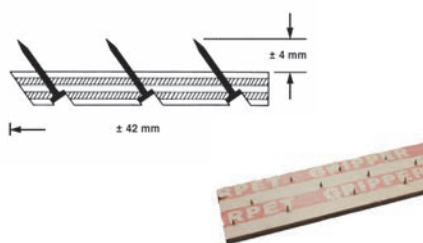

Omschrijving: Voor het verlijmen op beton en hout. De extra rij pennen levert betere grip i.c.m. een extra brede basis van multiplex voor een betere krachtverdeling. Aanbevolen voor het spannen over grote lengtes van 10 m of meer.

Inhoud: 50

Lengte latten in m	Hoogte pin in mm	Aantal pennen per lat	Betonnen basisvloer
1,22	4	3	-
Breedte latten	Met nagel	Aantal latten per doos	Houten basisvloer
42	-	50	-

Smoothedge tapijtlat standaard (25 mm x 5 mm) R340