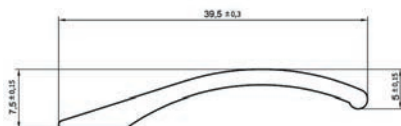

Alu overgangsprofiel 40 mm R4306 / R4307 / R4315 / R4316 / R4317

Type: overgangsprofiel
Inhoud: 12 x 2,7 m = 32,4 m
Lengte: 2,7 m
Breedte: 5 cm
Hoogte: 0,75 cm
Montage: zelfklevend

Alu overgangsprofiel 40 mm, mat goud R4306S
Alu overgangsprofiel 40 mm, mat zilver R4307S
Alu overgangsprofiel 40 mm, geborsteld nikkel R4315S
Alu overgangsprofiel 40 mm, glanzend goud R4316S
Alu overgangsprofiel 40 mm, glanzend zilver R4317S