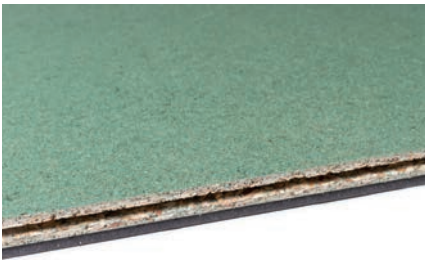

KOMBIfloor 17 mm 62105

Omschrijving: KOMBIfloor is een systeemvloer voor de renovatie van slechte basisvloeren. KOMBIfloor isoleert en stabiliseert en is dankzij messing en groefverbinding makkelijk te leggen.

Vloer type: Vinyl, kurk, tegels, tapijt, laminaat en parket

- Renovatie van slechte basisvloeren
- Egaliseert oneffenheden
- Direct belastbaar na installatie

Basis inhoud	Dikte / mm	Afmeting	Vloerverwarming
pak	17	120 cm x 60 cm = 2,16 m²	nee
Densiteit	Contactgeluidisolatie	Warmte weerstand	Brandvertraging
600	19Δlw	0,25	-