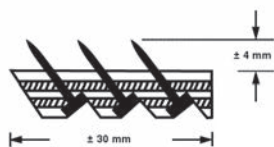

Smoothedge Tri-Tack brede tapijtlat zonder nagel (30 mm x 4 mm) R240

Omschrijving: Voor het verlijmen op beton en hout. De extra rij pennen levert betere grip in combinatie met een extra brede basis van multiplex voor een betere krachtverdeling. Aanbevolen voor het spannen over grote lengtes.

Inhoud: 40

Lengte latten in m	Hoogte pin in mm	Aantal pennen per lat	Betonnen basisvloer
1,22	4	3	-
Breedte latten	Met nagel	Aantal latten per doos	Houten basisvloer
30	-	70	-

Smoothedge tapijtlat standaard, voorgesp. (20 mm x 5 mm) R190