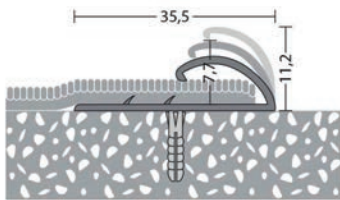

Zware alu tapijtafsluitrand mat zilver 7,7 mm R8717

Type: afdekprofiel
Inhoud: 12 x 2,70 = 32,4 m
Lengte: 2,7 m
Breedte: 3,55 cm
Hoogte: 0,77 cm
Kleur: aluminium
Montage: geboord