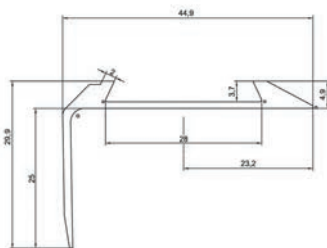

Alu trapneus profiel 45 x 25 mm R6207 / R6215

Type: trapneusprofiel
Inhoud: 12 x 2,7 m = 32,4 m
Lengte: 2,7 m
Breedte: 4,5 cm
Hoogte: 2,5 cm
Montage: geboord

Alu trapneus profiel 45 x 25 mm, mat zilver R6207
Alu trapneus profiel 45 x 25 mm, geborsteld nikkel R6215