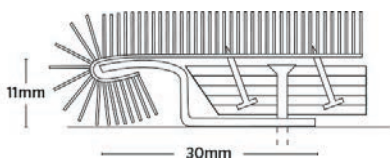

Karpetedge 0900

Type: In combinatie met de tapijtgrijper zorgt Karpetedge voor een perfecte rolrandafwerking van het tapijt op vlakke oppervlakken in gebieden met weinig verkeer.
Inhoud: 10 x 1,21 m = 12,1 m
Lengte: 1,21 m
Breedte: 3,0 cm
Hoogte: 1,1 cm
Kleur: aluminium