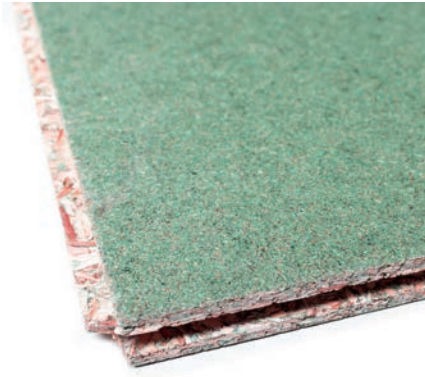

SPANfloor 12 mm 62106

Omschrijving: SPANfloor is een systeemvloer voor de renovatie van slechte basisvloeren ten behoeve van alle soorten vloerbedekking.

Vloer type: Vinyl, kurk, tegels, tapijt, laminaat en parket

- Renovatie van slechte basisvloeren
- Egaliseert oneffenheden
- Direct belastbaar na installatie

Basis inhoud	Dikte / mm	Afmeting	Vloerverwarming
pak	12	120 cm x 60 cm = 2,16 m²	nee
Densiteit	Contactgeluidisolatie	Warmte weerstand	Brandvertraging
600	16Δlw	0,21	-