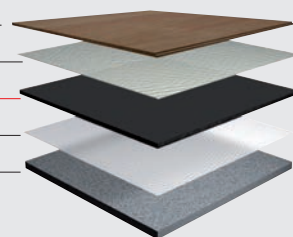

estillon
WE WILL IMPROVE YOUR FLOOR

LVT Multi-Fit 1.5mm

LVT Multi-Fit biedt uitzonderlijke stabiliteit en een uitstekend comfort voor alle woon- en werkruimtes.

De veelzijdige ondervloer voor laminaat, parket, PVC-klik en PVC Dry back. Geschikt voor huishoudelijk en commerciële toepassingen zoals hotels, kantoren en scheepsbouw.

LVT Multi-Fit biedt uitzonderlijke stabiliteit en een uitstekend comfort voor alle woon- en werkruimtes.

Legmethode

- **Zwevende installatie**
Laminaat, parket en PVC-klik
- **Enkelzijdig of dubbelzijdig verlijmen**
(afhankelijk van uw installatievereisten)
PVC Dry Back

PVC-klik/Parket/Laminaat

BOVENVLOER

LVT MULTI FIT 1.5mm

VOCHTSCHERM

VLOERVERWARMING

ZANDEMENTVLOER

PVC Dry Back

BOVENVLOER

VLOERLIJM

LVT MULTI FIT 1.5mm

VLOERLIJM

ZANDEMENTVLOER

estillon
WE WILL IMPROVE YOUR FLOOR

LVT Multi-Fit 1.5mm

LVT Multi-Fit biedt uitzonderlijke stabiliteit en een uitstekend comfort voor alle woon- en werkkruimtes.