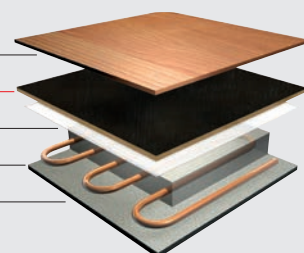

PVC-klik/Parket/Laminaat

BOVENVLOER

LVT MULTI FIT 1.5mm

VOCHTSCHERM

VLOERVERWARMING

ZANDEMENTVLOER

PVC Dry Back

BOVENVLOER

VLOERLIJM

LVT MULTI FIT 1.5mm

VLOERLIJM

ZANDEMENTVLOER

estillon
WE WILL IMPROVE YOUR FLOOR

LVT Multi-Fit 1.5mm

LVT Multi-Fit biedt uitzonderlijke stabiliteit en een uitstekend comfort voor alle woon- en werkkruimtes.