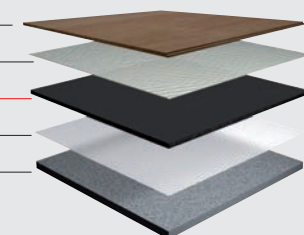

estillon
WE WILL IMPROVE YOUR FLOOR

LVT Multi-Fit 1.5mm

La sous-couche universelle offre le plus haut niveau de stabilité et un confort particulier pour tous les espaces de vie et de travail.

La sous-couche universelle pour l'installation flottante de stratifié/parquet/design-LVT-click et le collage en pleine de parquet, moquette, sols résilients et conception Dry Back LVT pour applications particulières et commerciales telles que hôtels, bureaux et construction navale.

Design-LVT-Click Parquet /Stratifié

REVÊTEMENT DE SOL

LVT MULTI FIT 1.5mm

MEMBRANE D'ISOLATION

CHAUFFAGE PAR LE SOL

CHAPE SABLE-CIMENT

Design-LVT-Dry Back

SOL BÉTON

COLLE

LVT MULTI FIT 1.5mm

COLLE

CHAPE SABLE-CIMENT

estillon
WE WILL IMPROVE YOUR FLOOR

LVT Multi-Fit 1.5mm

La sous-couche universelle offre le plus haut niveau de stabilité et un confort particulier pour tous les espaces de vie et de travail.