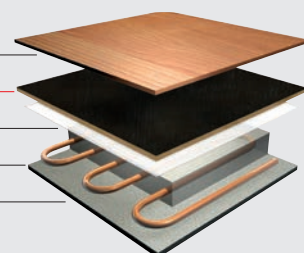

Design-LVT-Click Parquet /Stratifié

REVÊTEMENT DE SOL

LVT MULTI FIT 1.5mm

MEMBRANE D'ISOLATION

CHAUFFAGE PAR LE SOL

CHAPE SABLE-CIMENT

Design-LVT-Dry Back

SOL BÉTON

COLLE

LVT MULTI FIT 1.5mm

COLLE

CHAPE SABLE-CIMENT

estillon
WE WILL IMPROVE YOUR FLOOR

LVT Multi-Fit 1.5mm

La sous-couche universelle offre le plus haut niveau de stabilité et un confort particulier pour tous les espaces de vie et de travail.