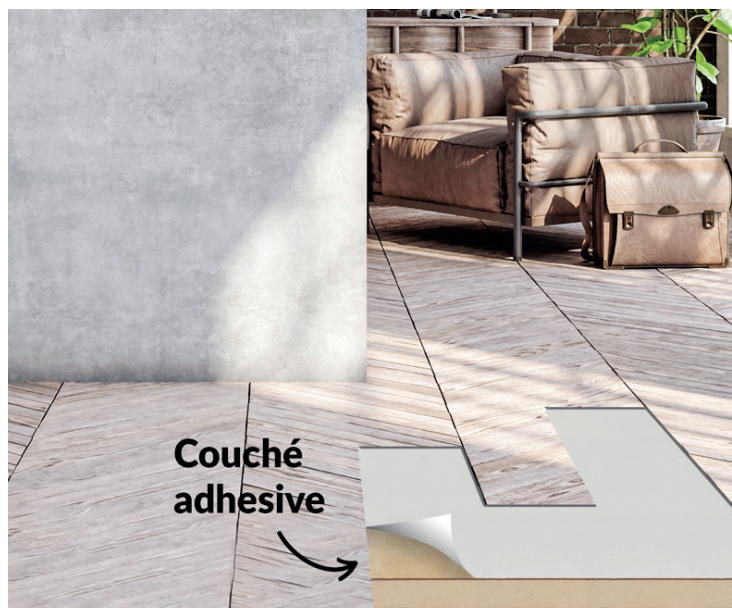

Floorfixx optimum 8 mm

Installation rapide grâce à la couche auto-adhésive
Pas d'utilisation de colles traditionnelle