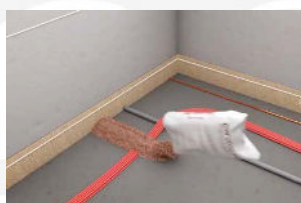

Technische gegevens:

<i>Korreldruksterkte</i>	: 12,6 N/mm²
<i>Rolstoelstoelbelasting</i> (Test methode: EN 985)	: NA
<i>Contactgeluidisolatie</i> (Test methode: NA)	: NA
<i>Warmte weerstand</i> (test methode: NA)	: 0,080 W/mK
<i>Vloerverwarming</i>	: Geschikt
<i>Brandklasse</i> (Test methode: EN ISO 9239-1)	: B1 / Bfl-S1
<i>Formaldehyde</i> (Test methode: EN 120)	: NA

Legvoorschriften: